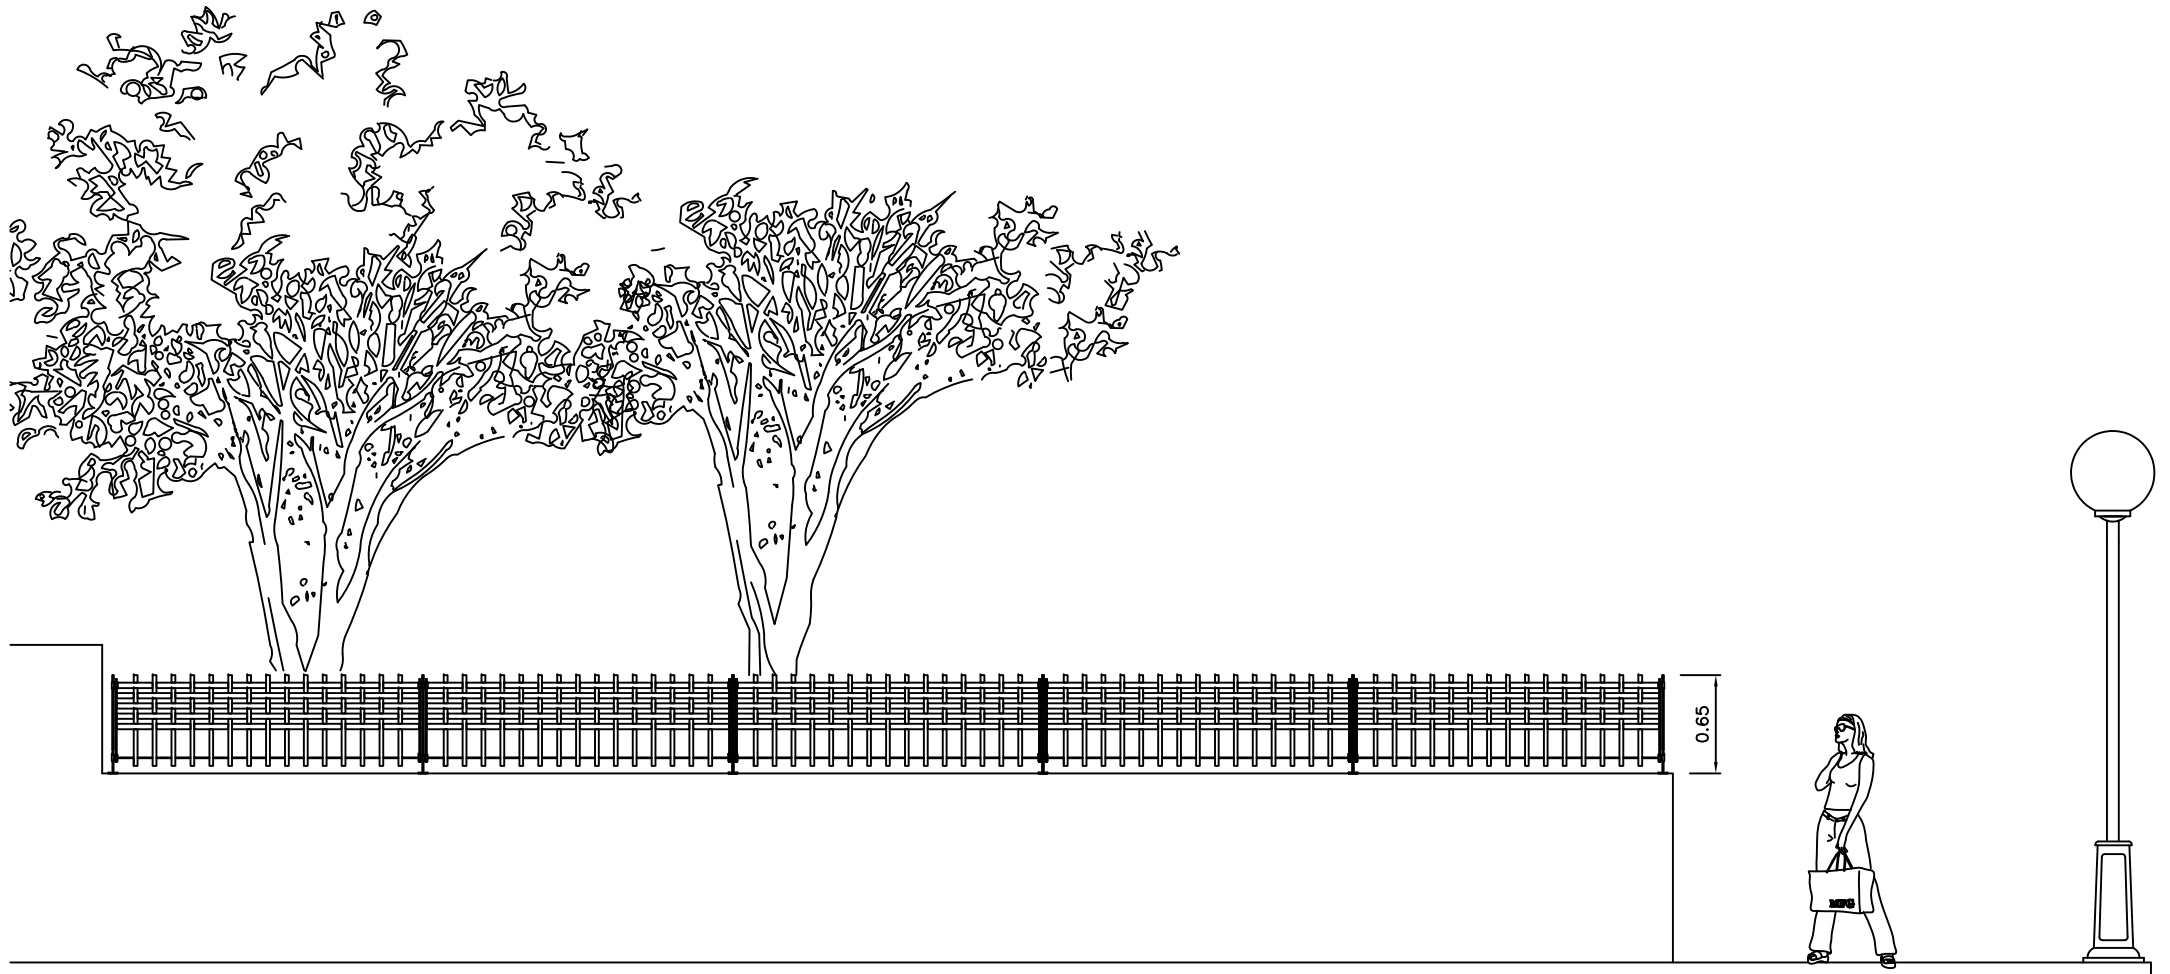

TRENZA METAL

CLÔTURE MODULAIRE DÉMONTABLE

SYSTÈME TPR

Poteau
P
De Pletine

Ancrage
A
Vissé au
Mur

Assemblage
G
Attache
Réglable

Panneau
L
Pointes
Libres

Format
X60
2.00x0.60

Poteau de Pletine, panneau 2.00x0.60 m.
Grille tressée réf: SV 68 125 25 35 pointes libres.
Totalemnt finie (Galvanisée, imprimée et laquée),
prête à installer.

ÉCHELLE 1:50